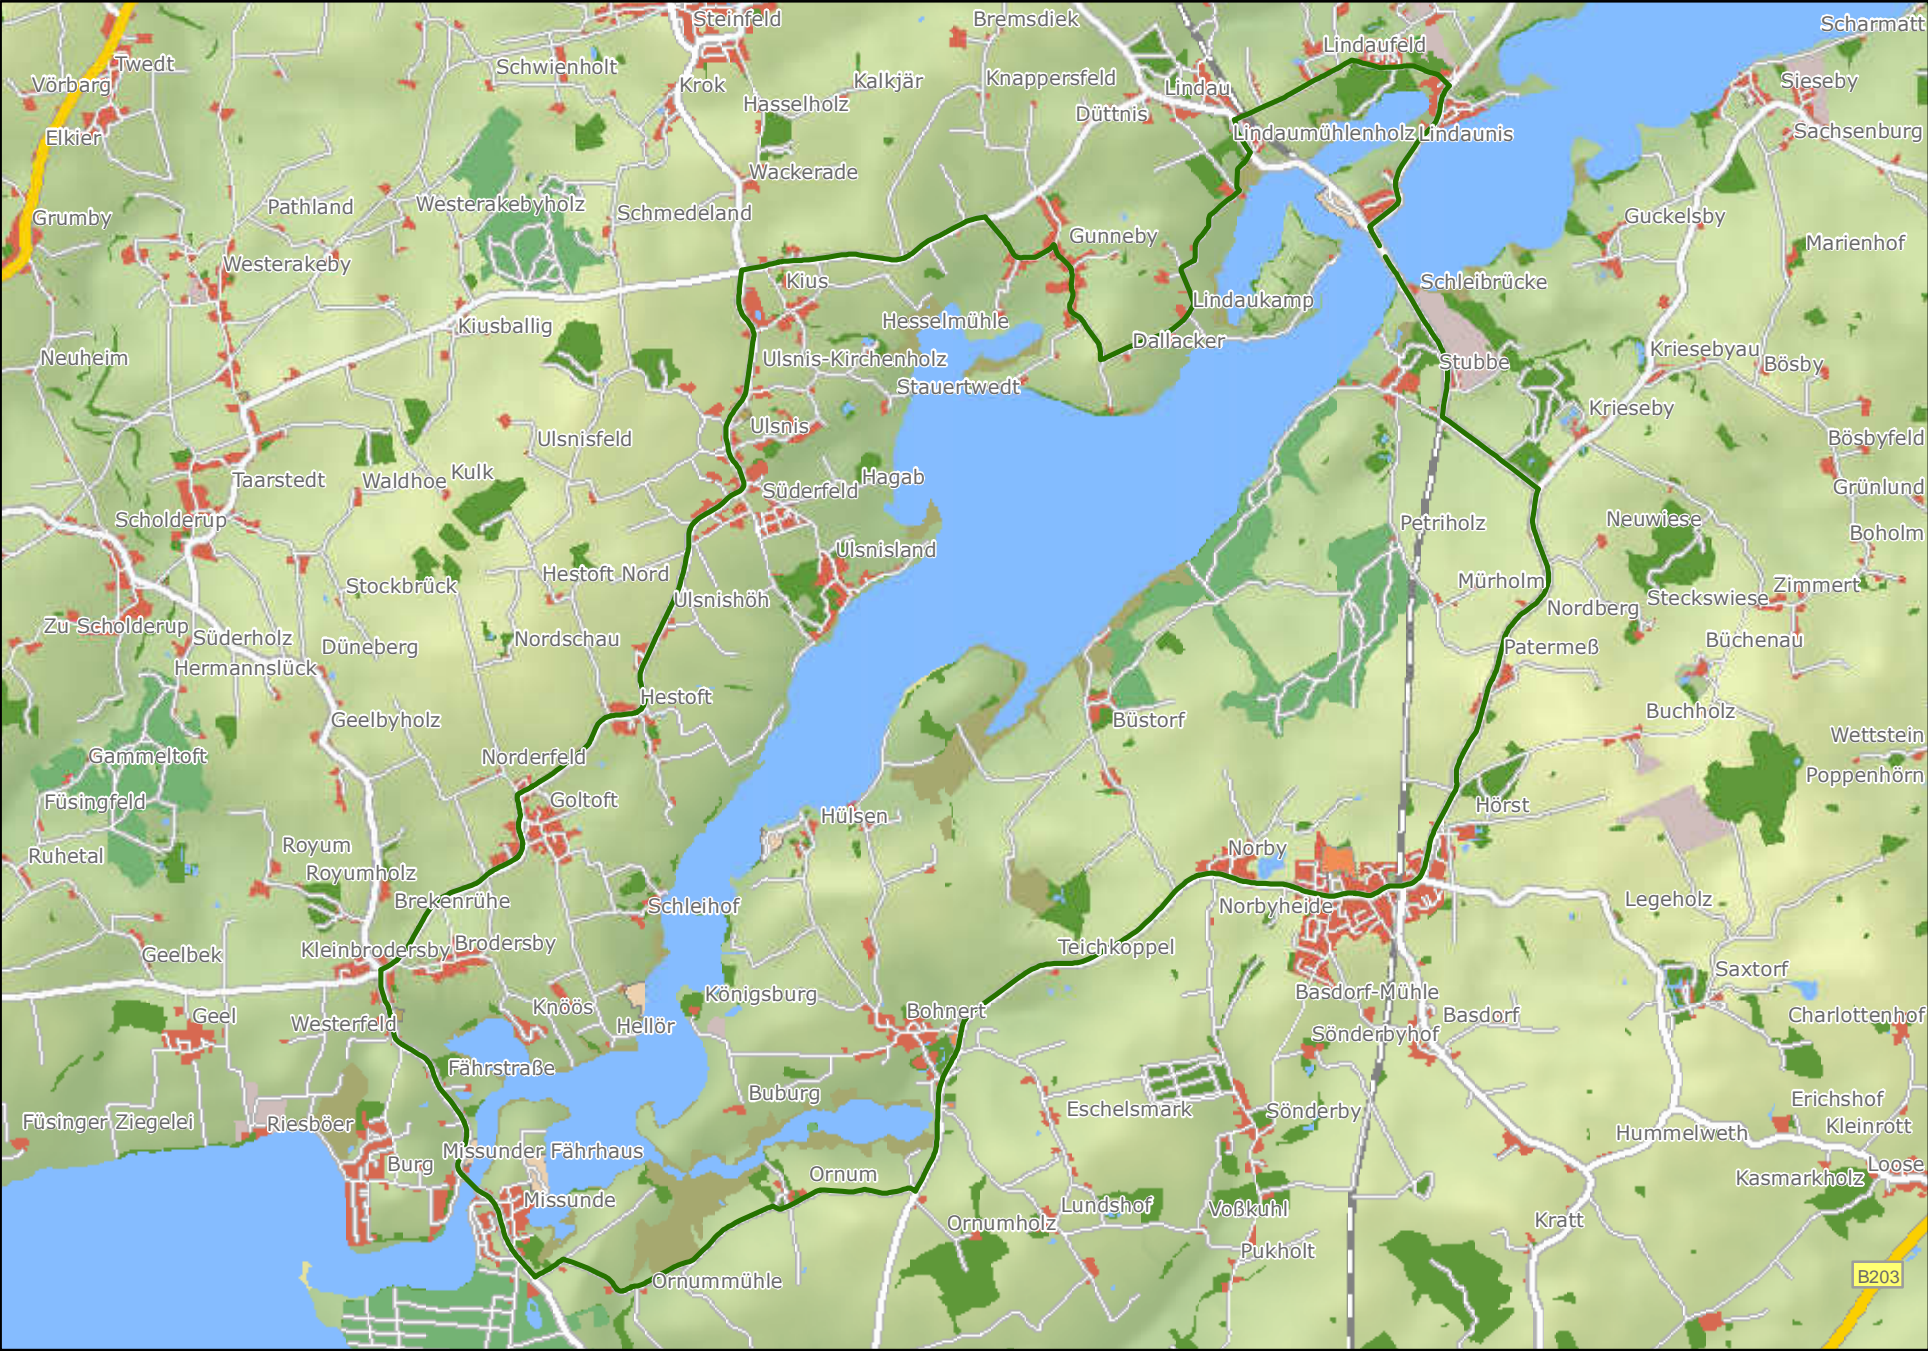

SchlemmerTörn

0 0,45 0,9 1,8 2,7 3,6
Kilometer

Kartengrundlage: ATKIS(R) Internetkarte, (c) LVerma-SH, www.lverma.schleswig-holstein.de
Kartenbearbeitung: alta4 geoinformatik ag, www.alta4.com